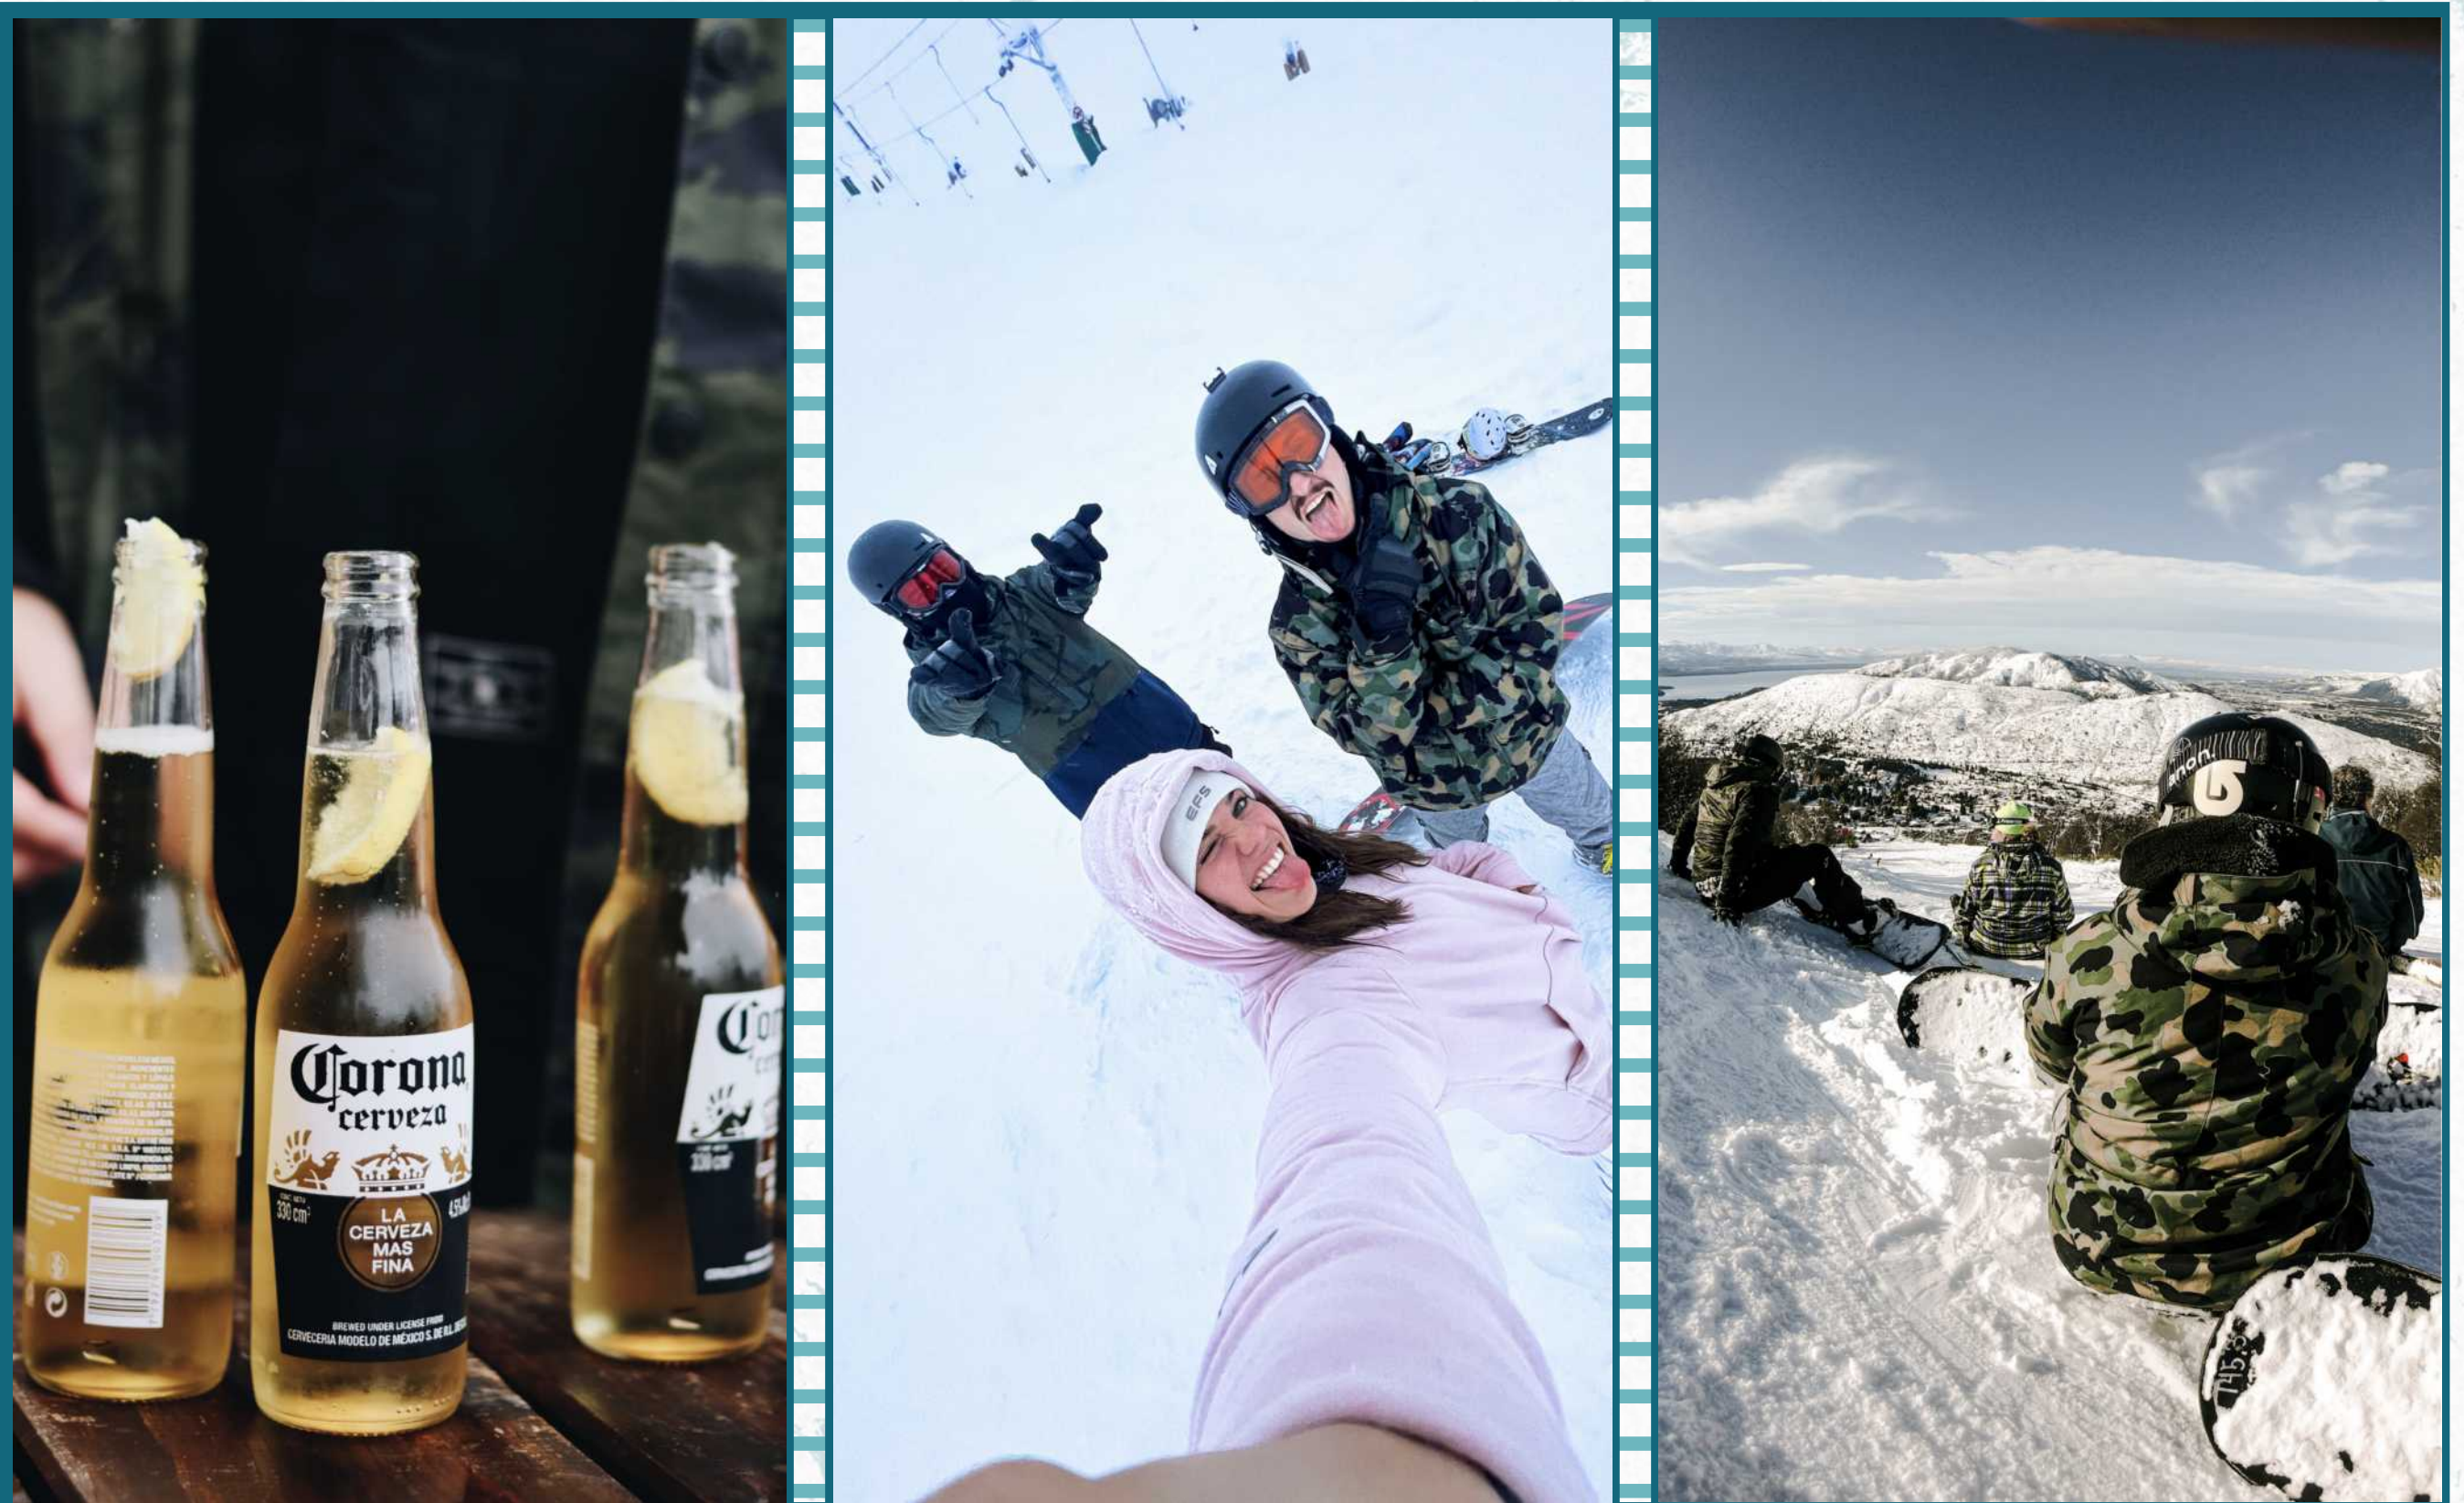

CUÁNDO?

AGOSTO 2024

24 AL 31

Valor final 1.250 USD

L	M	M	J	V	S	D
			1	2	3	4
5	6	7	8	9	10	11
12	13	14	15	16	17	18
19	20	21	22	23	24	25
26	27	28	29	30	31	

Los valores expresados en USD son referenciales, los importes se abonan en pesos tomando la cotización blue del día.